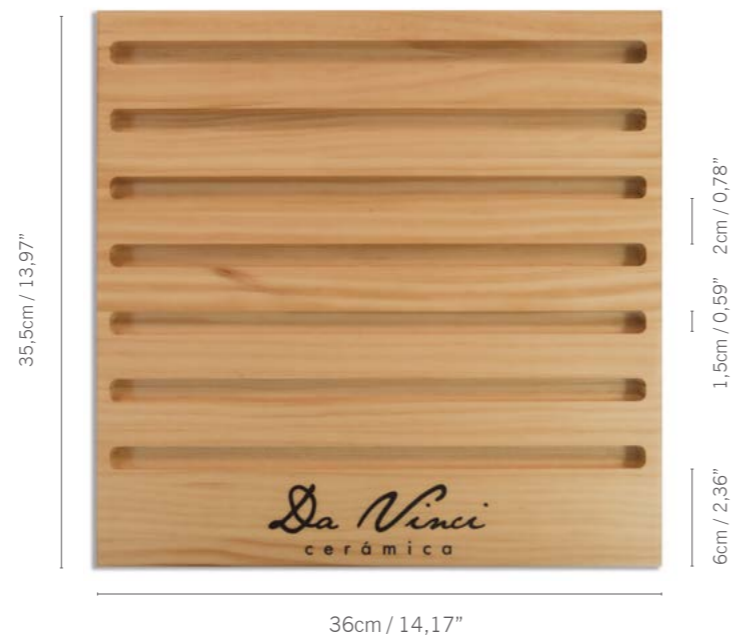

Merchandising

Cuna plana Displays	4
Cuna base dentada Displays	5
Portapiezas Displays	6
Mesa técnica Technical table	8
Cuna perchero Displays	10
Traseras Back	11
Carpetas Folders	12
Paneles STD STD panels	23
Catálogo General General catalogue	30
Folleto DaTaglia DaTaglia catalogue	31

Cuna Plana

Displays