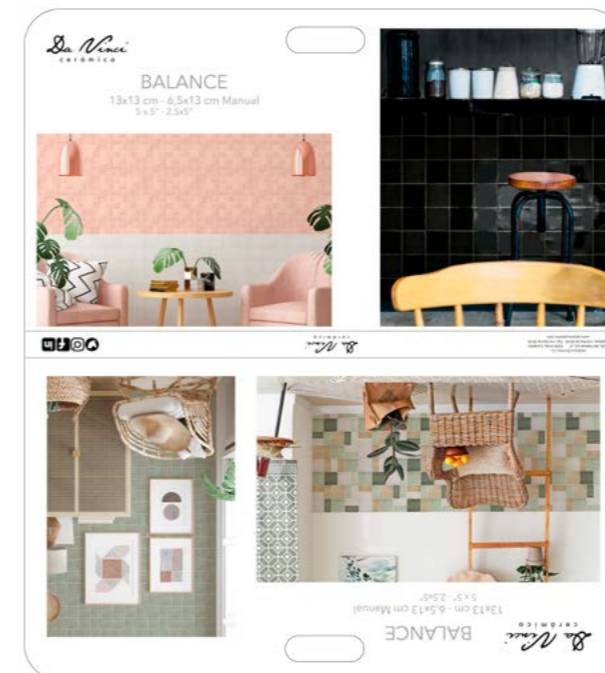

TRENDY V2

BALANCE