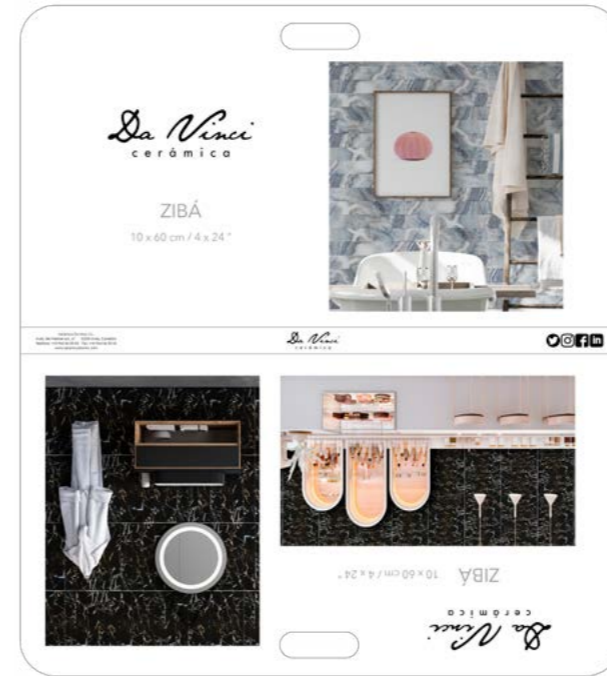

DART

BRUME

BRUME MATE

ZIBÁ ARABESCATO

ZIBÁ LIGHT BLUE

ZIBÁ AGATHA

Da Vinci
cerámica

YOSEMITE
4,5x47 cm / 1,77x19"

YOSEMITE
4,5x47 cm / 1,77x19"

Da Vinci
cerámica

YOSEMITE

YOSEMITE 4,5x47 cm / 1,77x19"

BLANCO

ROBLE

MULTICOLOR

DECOR YOSEMITE