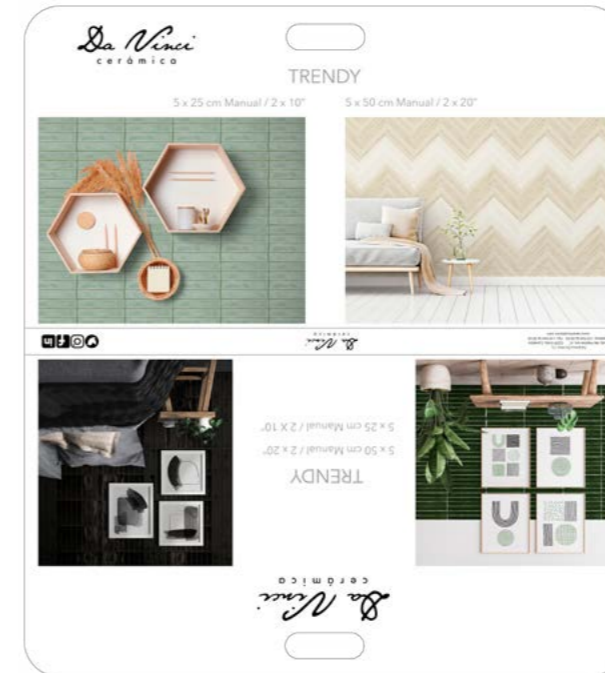

Cuna Base dentada

Displays

10 Ranuras para piezas de 60cm.

Traseras

Displays

20x20 cm (8x8")

Carpetas

Folders

Carpetas

Folders

TRENDY

Exterior

Interior

67cm / 26,37"

36cm / 14,17"

3cm / 1,18"