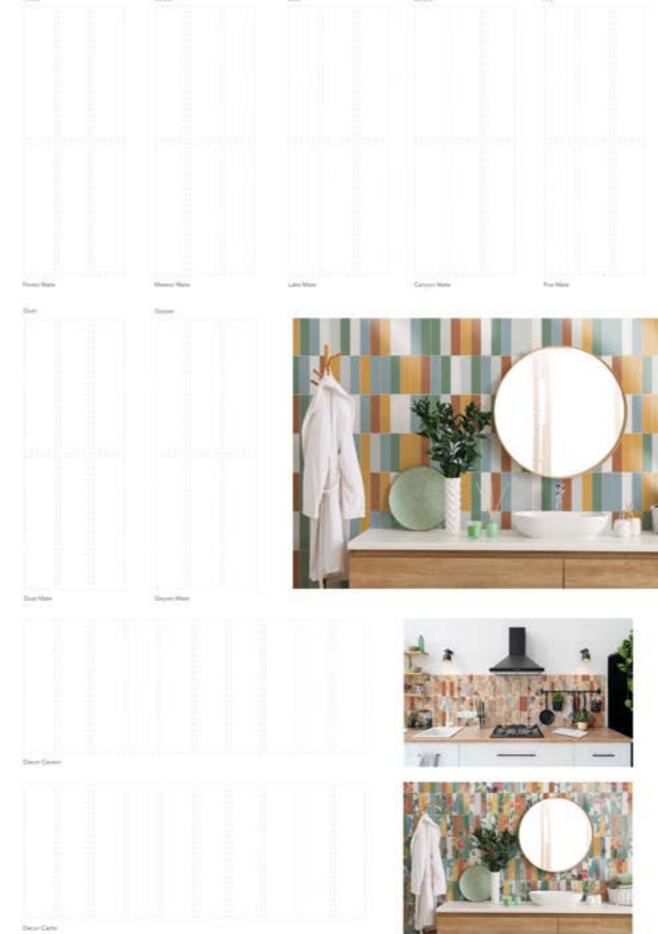

TRENDY V2

BALANCE

Da Vinci
cerámica

PRIME
10,8 x 12,4 cm Hexágono / 4,2 x 4,8"

PRIME
10,8 x 12,4 cm Hexágono / 4,2 x 4,8"

Da Vinci
cerámica

PRIME
10,8 x 12,4 cm Hexágono / 4,2 x 4,8"

Da Vinci
cerámica

5 x 25 cm Manual (2x10)
13 x 13 cm Manual (5x5)

COLOR DUCAL

5 x 25 cm Manual (2x10)

20 x 20 cm (8x8)

GAMMA

5 x 15 cm (2x4)

20 x 20 cm (8x8)

GAMMA

5 x 20 cm (2x8)

20 x 20 cm (8x8)

GAMMA

4,8 x 30 cm (2x12)

20 x 20 cm (8x8)

Catálogo General

General Catalogue

Folleto DaTaglia