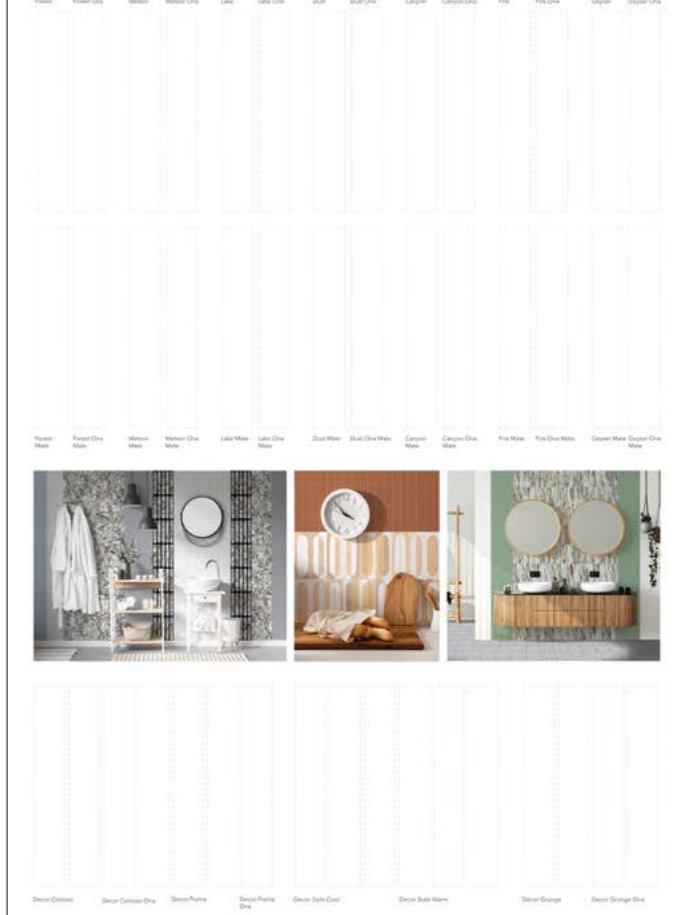

5 x 25 cm Manual (2x10)
13 x 13 cm Manual (5x5)

COLOR DUCAL

5 x 25 cm Manual (2x10)

20 x 20 cm (8x8)

GAMMA

5 x 15 cm (2x4)

20 x 20 cm (8x8)

GAMMA

5 x 20 cm (2x8)

20 x 20 cm (8x8)

GAMMA

4,8 x 30 cm (2x12)

20 x 20 cm (8x8)

Catálogo General

General Catalogue

Folleto DaTaglia