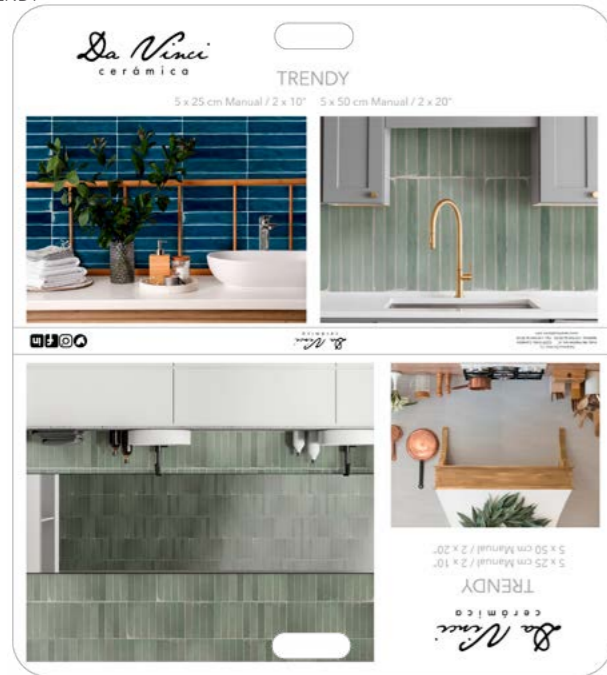

Carpetas

Folders

TRENDY

Exterior