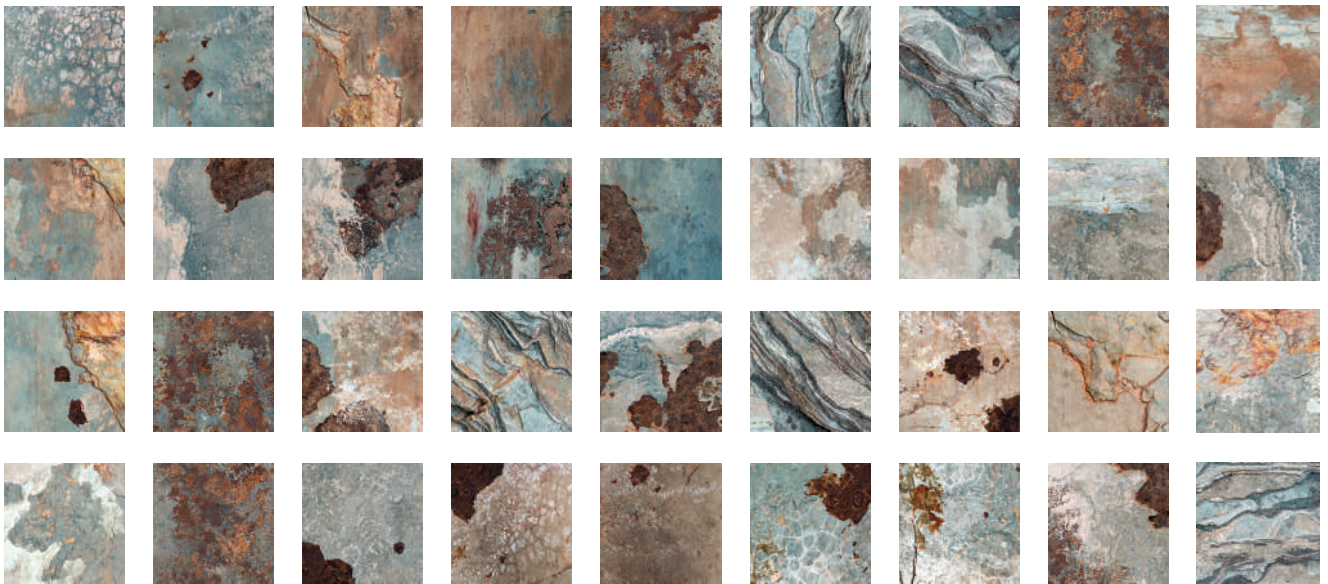

SINGAPUR VERDE

15 x 15

Modelo disponible en formato 15x15 cm. enmallado, compuesto de 8 listones de 1,5 cm.

SINGAPUR GRIS

Modelo disponible en formato 15x15 cm. enmallado, compuesto de 8 listones de 1,5 cm.