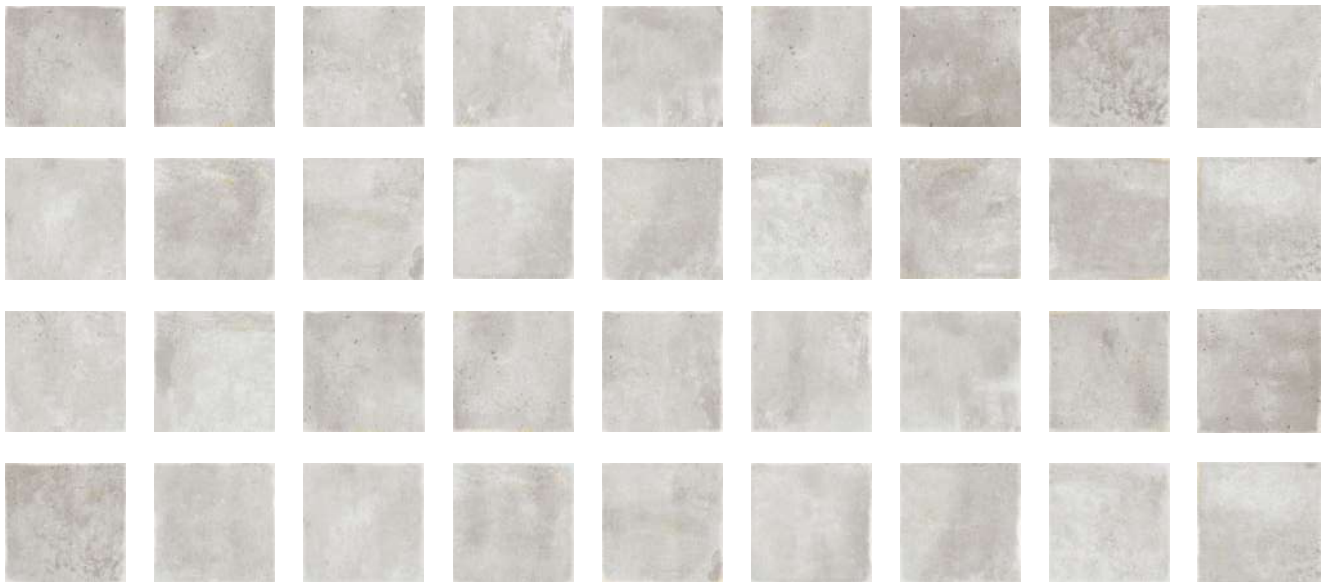

OCEAN CONCRETE

15 x 15

Modelo disponible en formato 15x15 cm. enmallado, compuesto de 8 listones de 1,5 cm.