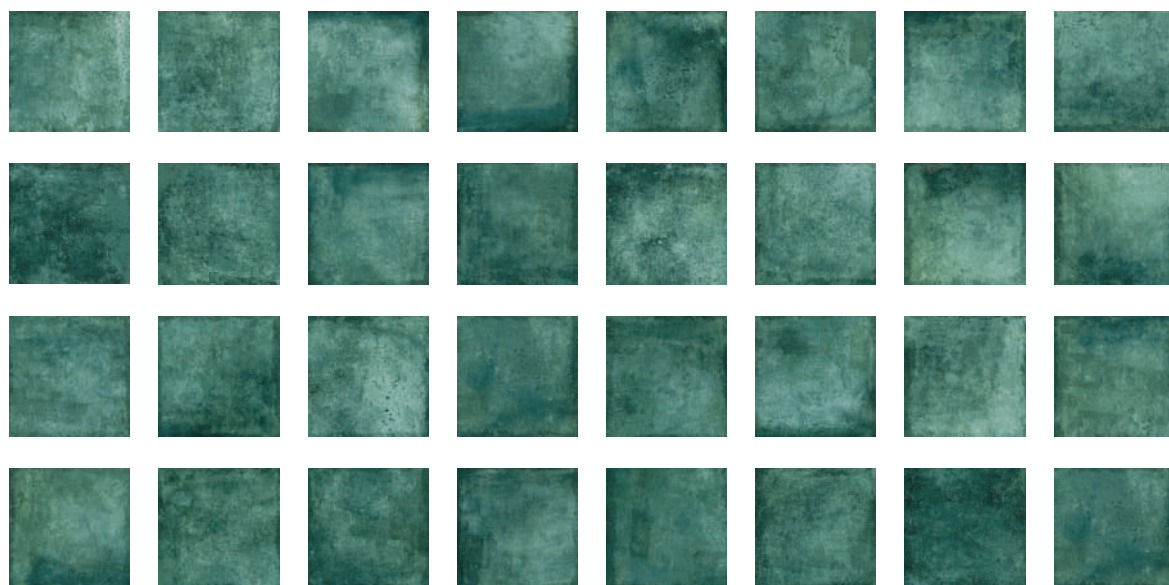

LISTÓN ENMALLADO

15 x 15

El formato enmallado, es una de las nuevas propuestas de Cerámica Da Vinci. Este modelo, se ha creado para recubrir esquinas (cierres) y paredes con formas curvas.

Encaja a la perfección con los modelos 15x15 de cada serie, aportando dinamismo a las gráficas y flexibilidad a la hora de colocar este modelo sobre diferentes superficies.

Es un diseño agradable y atractivo, donde la gran variedad de gráficas hace del mismo, casi un diseño singular e irreplicable de cada espacio.

SINGAPUR AZUL

15 x 15

Modelo disponible en formato 15x15 cm. enmallado, compuesto de 8 listones de 1,5 cm.