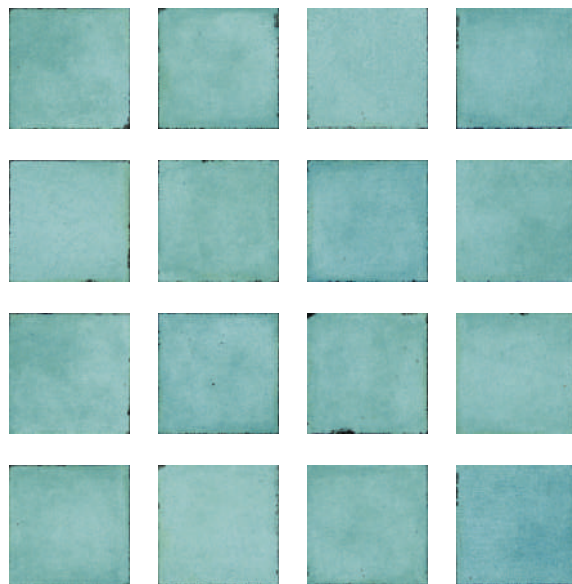

YAKARTA TURQUESA

Modelo disponible en formato 15x15 cm. enmallado, compuesto de 8 listones de 1,5 cm.