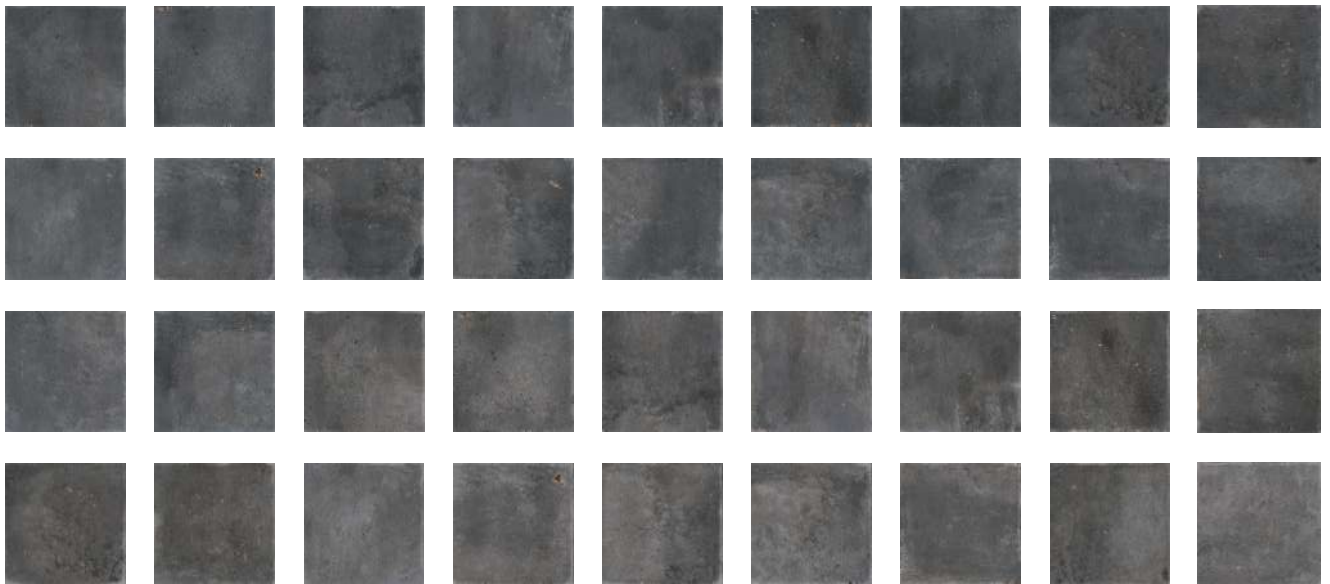

Modelo disponible en formato 15x15 cm. enmallado, compuesto de 8 listones de 1,5 cm.

SISAL

15 x 15

Modelo disponible en formato 15x15 cm. enmallado, compuesto de 8 listones de 1,5 cm.

OCEAN CHALK

15 x 15

Modelo disponible en formato 15x15 cm. enmallado, compuesto de 8 listones de 1,5 cm.