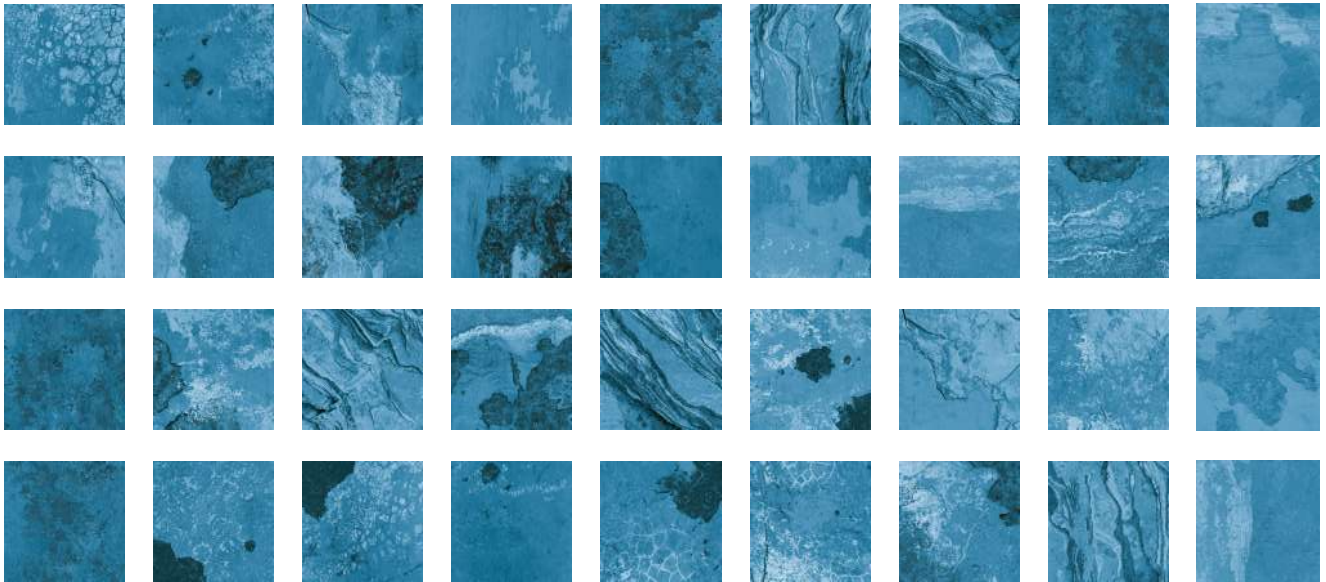

BALI AZUL

15 x 15

Modelo disponible en formato 15x15 cm. enmallado, compuesto de 8 listones de 1,5 cm.