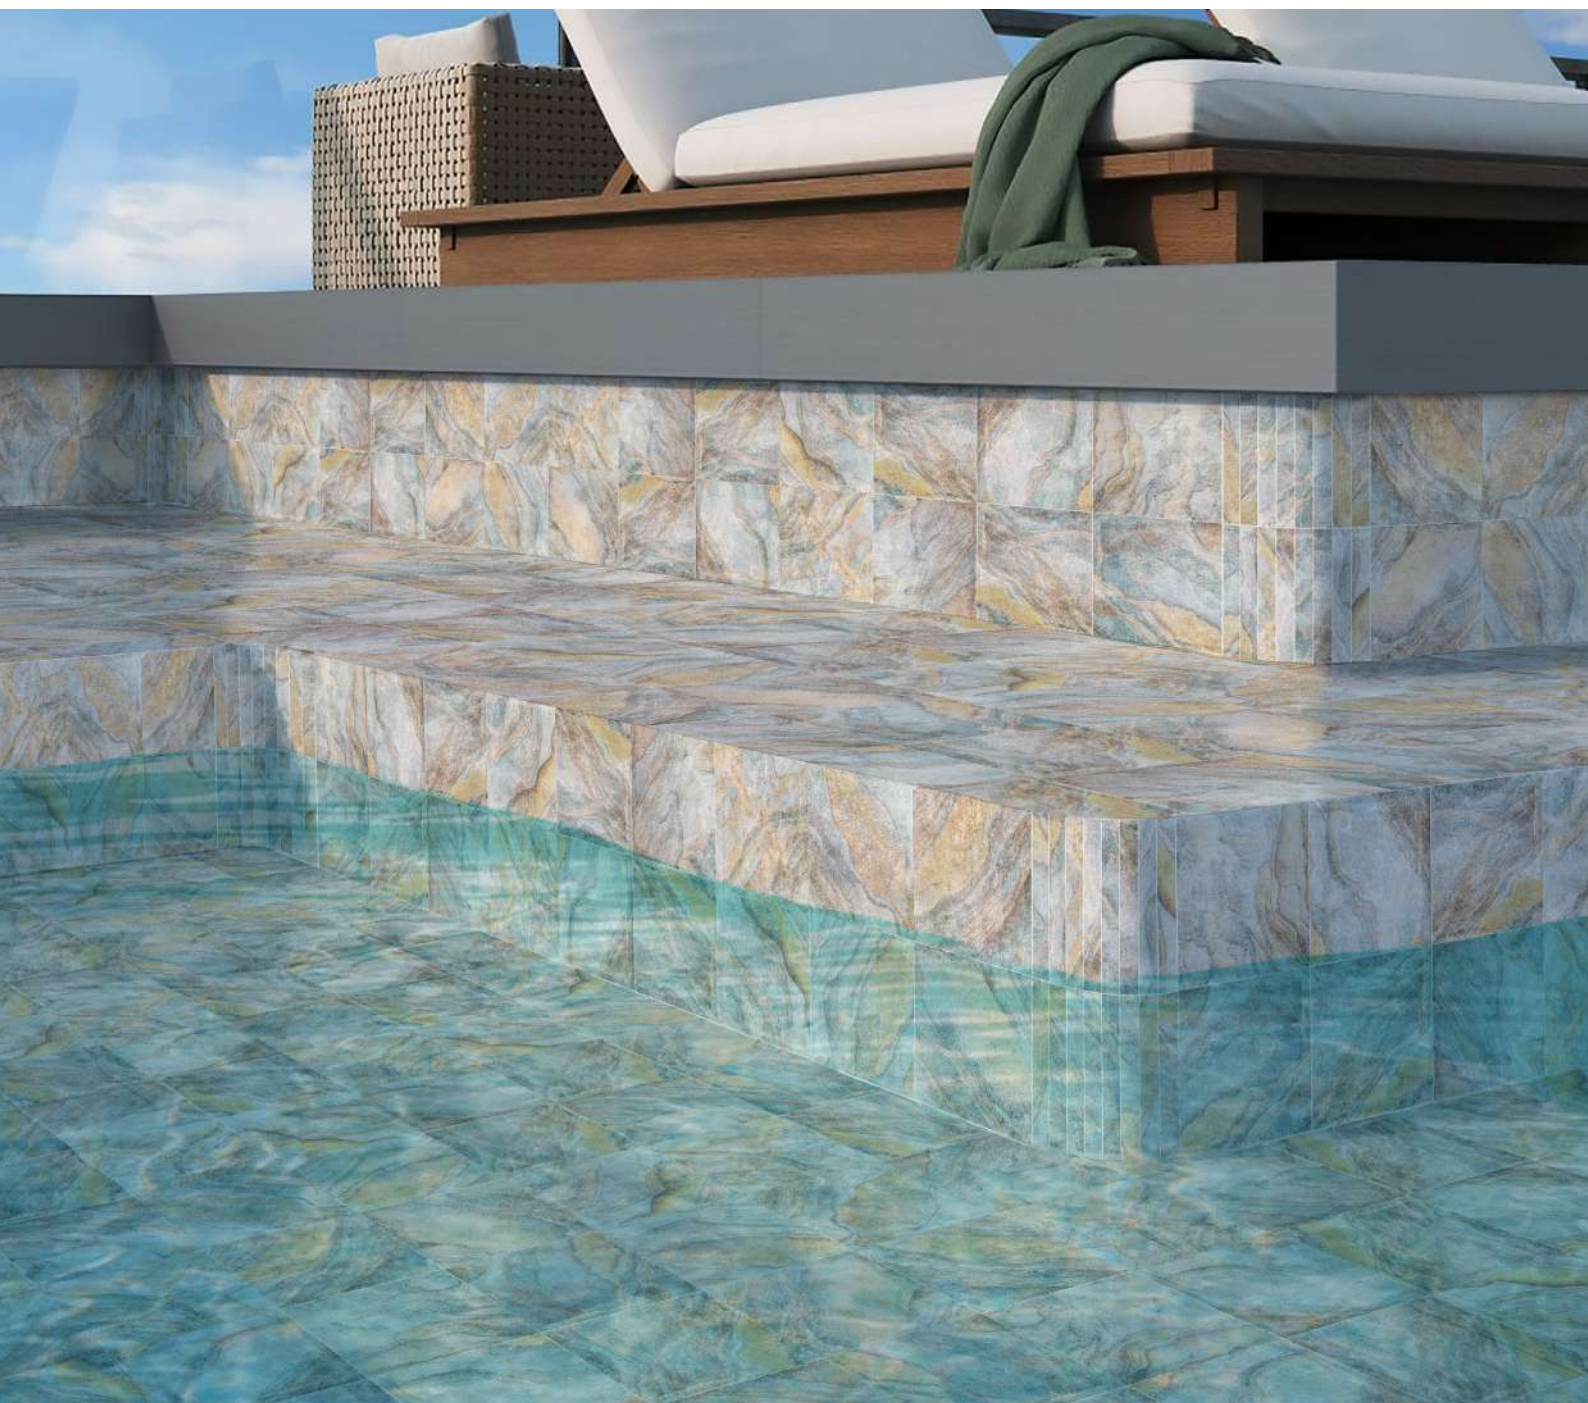

PORCELANICO - PORCELAIN

EARTH

Da Vinci
cerámica

EARTH

15 x 15 cm
(6 x 6")

- 4 LISTÓN ENMALLADO
- 6 SINGAPUR AZUL / VERDE / GRIS
- 10 BALI AZUL
- 14 YAKARTA TURQUESA / AZUL / GRIS
- 18 ONOA
- 19 DAIRA
- 20 BELICE
- 21 ARUBA TURQUESA / GRIS / AZUL
- 26 CANCÚN TURQUESA / TIERRA / AZUL
- 31 SISAL
- 32 OCEAN CHALK
- 34 OCEAN COAL
- 36 OCEAN CONCRETE
- 38 OCEAN JEAN
- 40 OCEAN MOSS
- 42 MONOCOLOR
- 44 SIMBOLOGÍA

LISTÓN ENMALLADO

15 x 15

El formato enmallado, es una de las nuevas propuestas de Cerámica Da Vinci. Este modelo, se ha creado para recubrir esquinas (cierres) y paredes con formas curvas.

Encaja a la perfección con los modelos 15x15 de cada serie, aportando dinamismo a las gráficas y flexibilidad a la hora de colocar este modelo sobre diferentes superficies.