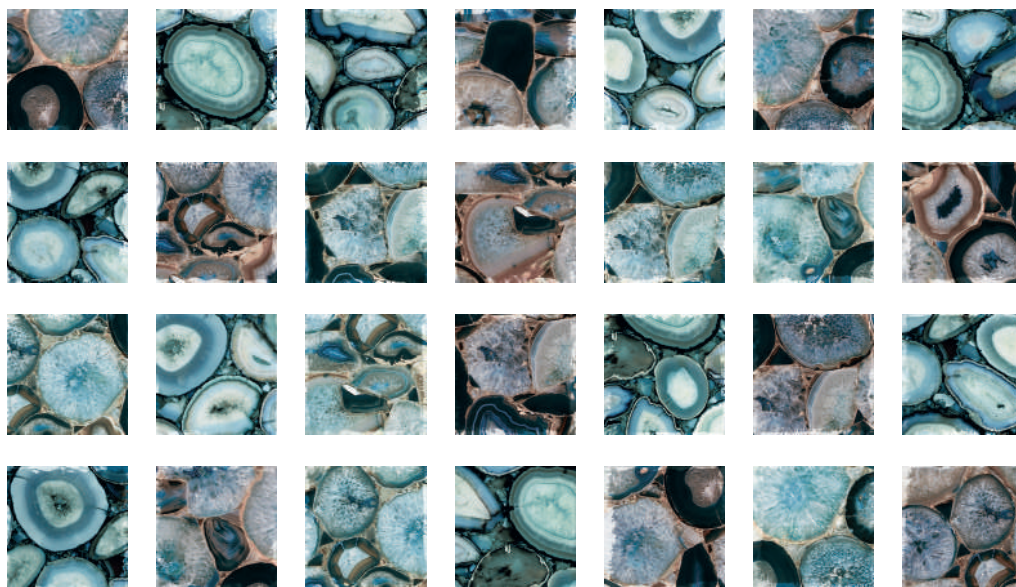

ONOA

15 x 15

Modelo disponible en formato 15x15 cm. enmallado, compuesto de 8 listones de 1,5 cm.