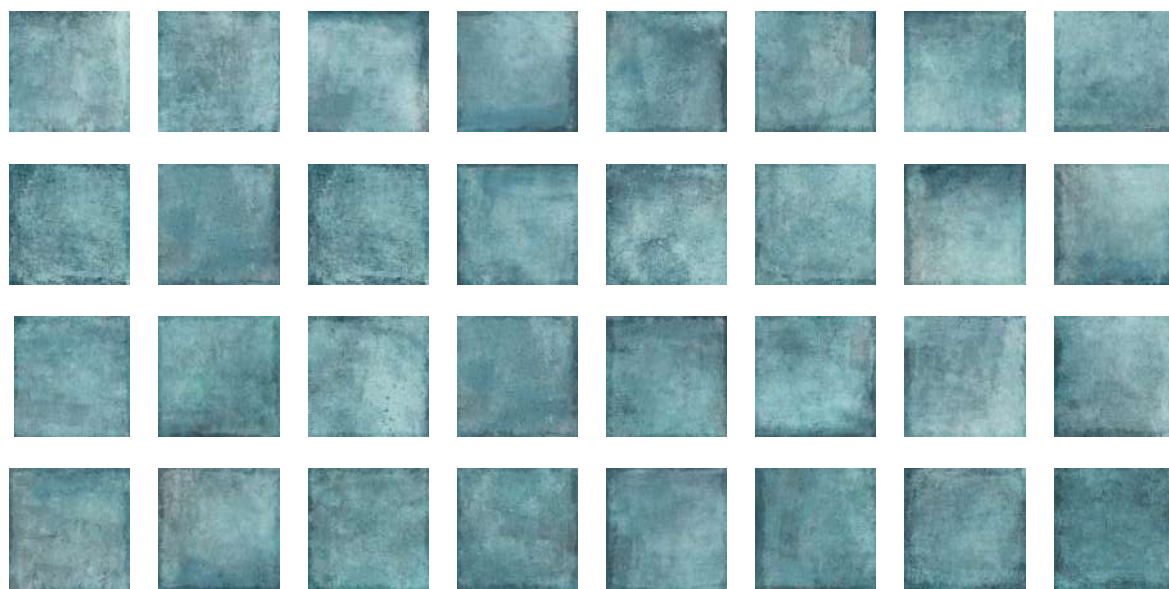

LISTÓN ENMALLADO

15 x 15

El formato enmallado, es una de las nuevas propuestas de Cerámica Da Vinci. Este modelo, se ha creado para recubrir esquinas (cierres) y paredes con formas curvas.

Encaja a la perfección con los modelos 15x15 de cada serie, aportando dinamismo a las gráficas y flexibilidad a la hora de colocar este modelo sobre diferentes superficies.

Es un diseño agradable y atractivo, donde la gran variedad de gráficas hace del mismo, casi un diseño singular e irreplicable de cada espacio.

SINGAPUR AZUL

15 x 15

Modelo disponible en formato 15x15 cm. enmallado, compuesto de 8 listones de 1,5 cm.