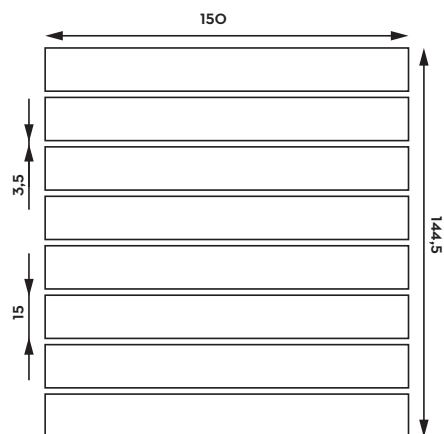

LISTÓN ENMALLADO

15 x 15

El formato enmallado, es una de las nuevas propuestas de Cerámica Da Vinci. Este modelo, se ha creado para recubrir esquinas (cierres) y paredes con formas curvas.

Encaja a la perfección con los modelos 15x15 de cada serie, aportando dinamismo a las gráficas y flexibilidad a la hora de colocar este modelo sobre diferentes superficies.

SINGAPUR VERDE

15 x 15

Modelo disponible en formato 15x15 cm. enmallado, compuesto de 8 listones de 1,5 cm.

SINGAPUR GRIS

Modelo disponible en formato 15x15 cm. enmallado, compuesto de 8 listones de 1,5 cm.

Modelo disponible en formato 15x15 cm. enmallado, compuesto de 8 listones de 1,5 cm.

ONOA

15 x 15

Modelo disponible en formato 15x15 cm. enmallado, compuesto de 8 listones de 1,5 cm.

DAIRA

Modelo disponible en formato 15x15 cm. enmallado, compuesto de 8 listones de 1,5 cm.

15 x 15

Modelo disponible en formato 15x15 cm. enmallado, compuesto de 8 listones de 1,5 cm.

CANCÚN TIERRA

15 x 15

Modelo disponible en formato 15x15 cm. enmallado, compuesto de 8 listones de 1,5 cm.

CANCÚN AZUL