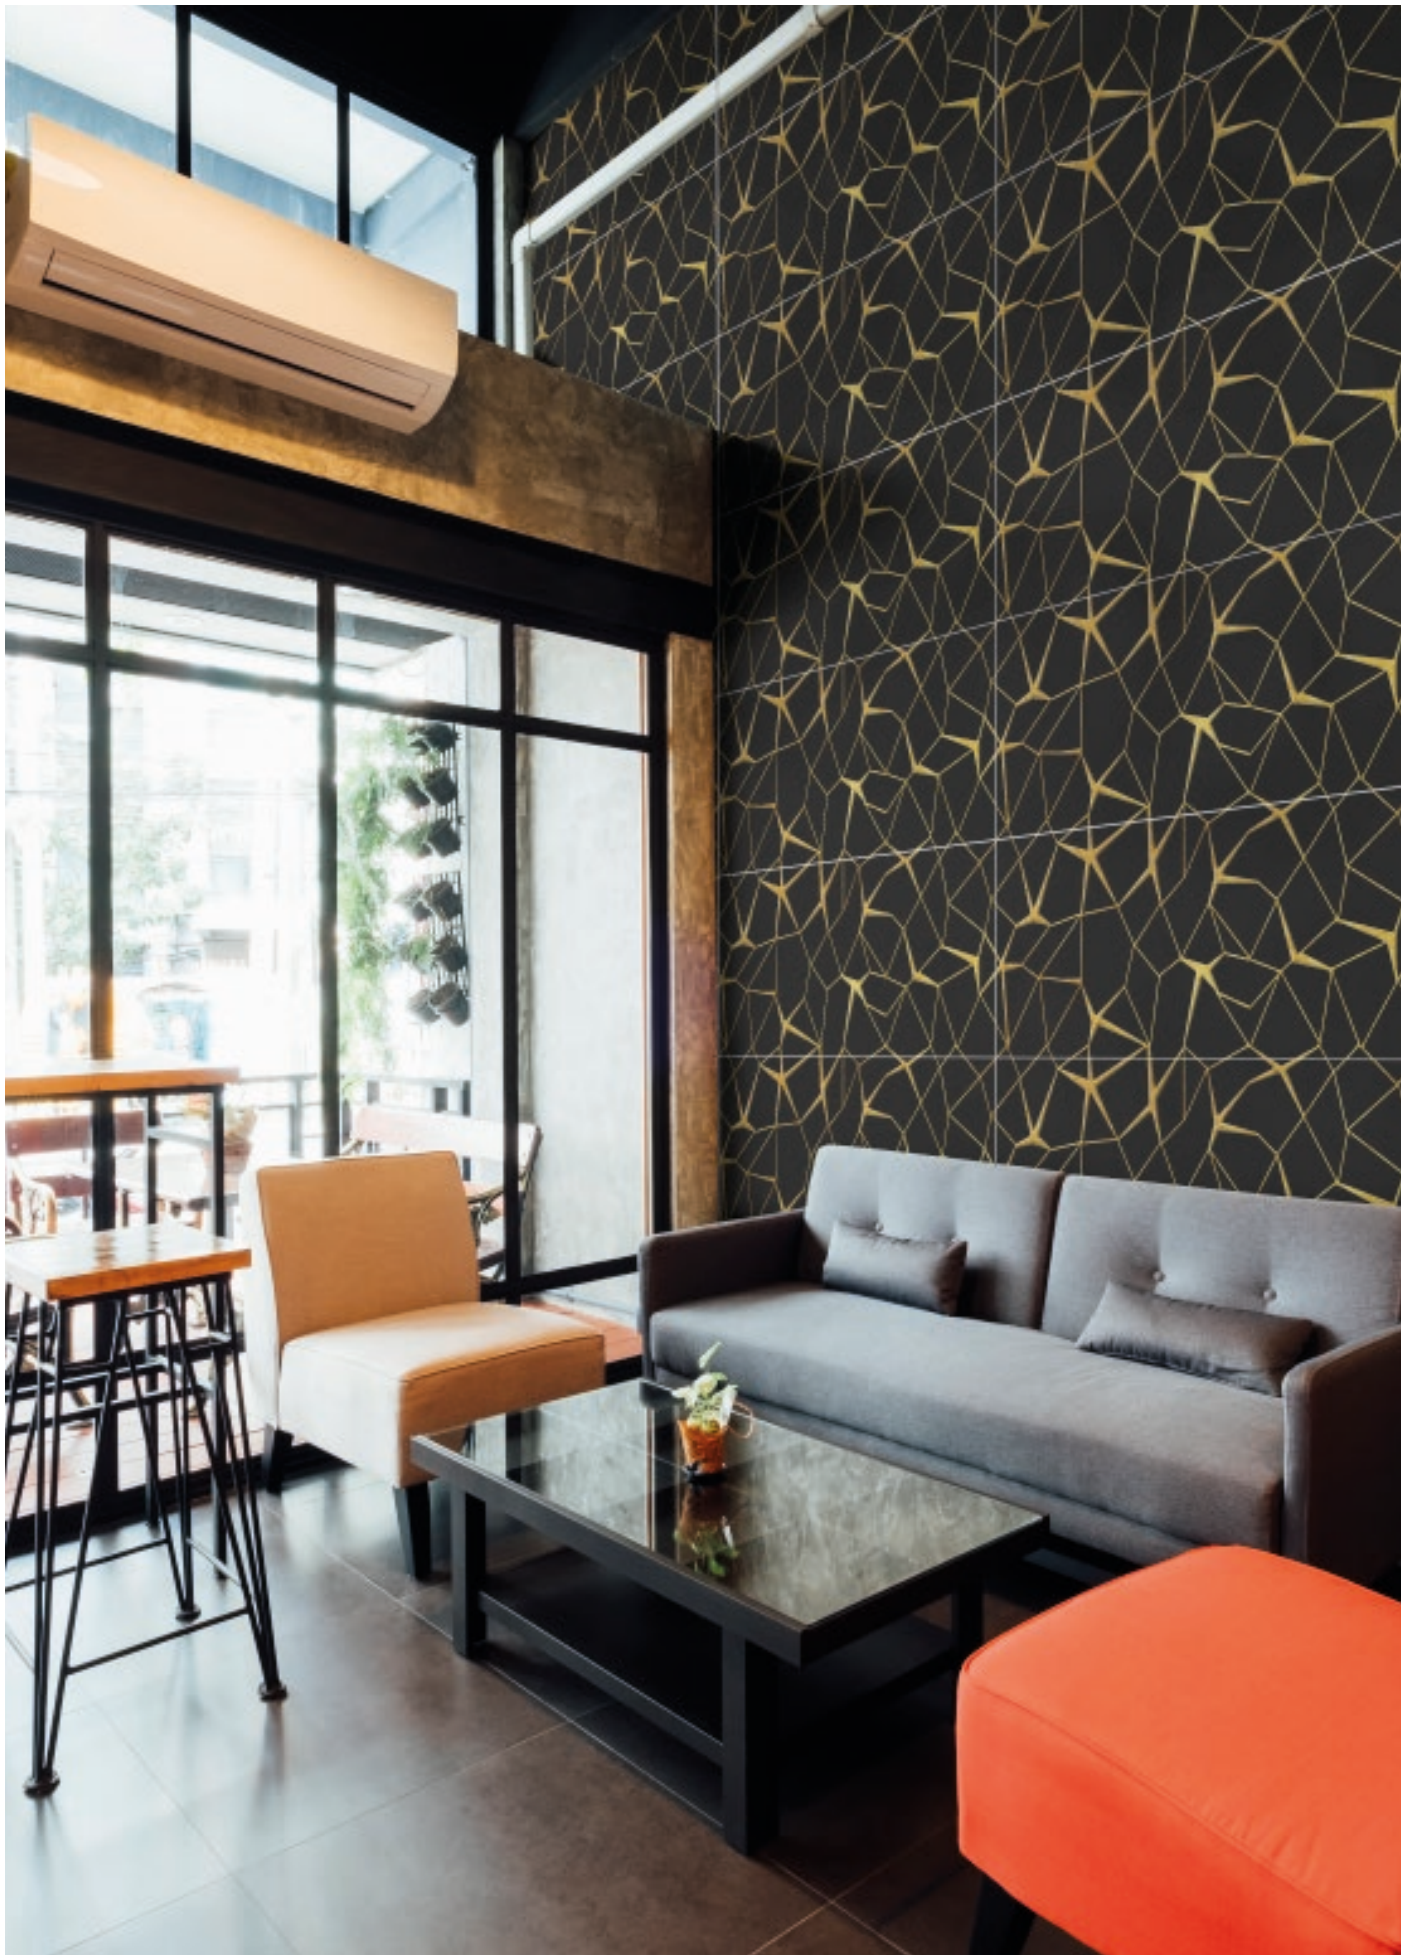

Da Taglia

News 2024

Da Vinci
cerámica

Da Taglia
THE DESIGNS

59 x 120 cm
(23,22" x 47,24")

SPLASH

MARMY

BOOMERANG

La apariencia es transitoria
pero la esencia es atemporal”

SPLASH

Detalle

Base:

Negro Mate

59 x 120 cm (23,22" x 47,24")

Splash Negro Mate

MARMY

GATSBY

Detalle

Base:

Negro Mate

59 x 120 cm (23,22" x 47,24")

METRIC

Detalle

Base:

Negro Mate

59 x 120 cm (23,22" x 47,24")

PALM

Detalle

Base:

Negro Mate

59 x 120 cm (23,22" x 47,24")

Metric Negro Mate