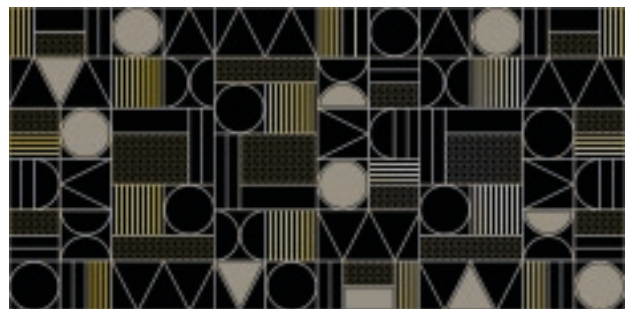

GATSBY

Detalle

Base:

Negro Mate

59 x 120 cm (23,22" x 47,24")

METRIC

Detalle

Base: