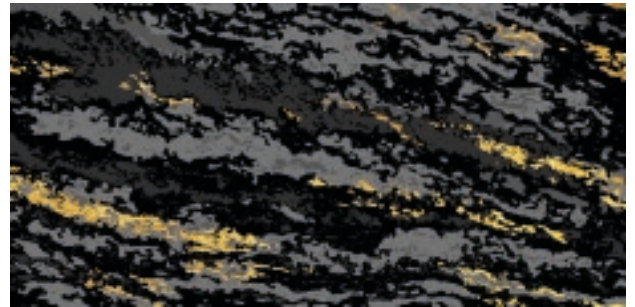

Base:

Negro Mate

59 x 120 cm (23,22" x 47,24")