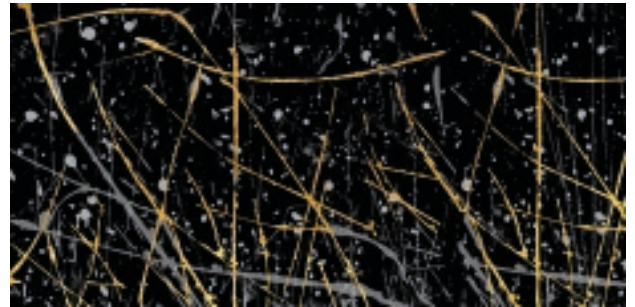

La apariencia es transitoria
pero la esencia es atemporal”

SPLASH

Detalle

Base:

Negro Mate

59 x 120 cm (23,22" x 47,24")

Splash Negro Mate

MARMY