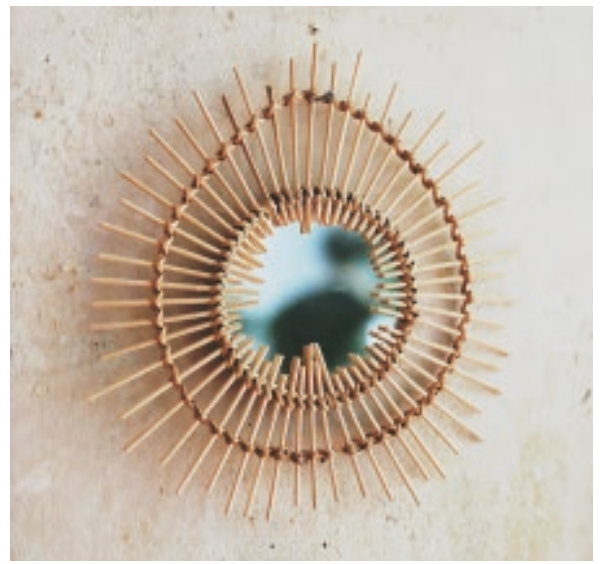

Da Taglia

News 2024

Da Vinci
cerámica

Da Taglia
THE DESIGNS

59 x 120 cm
(23,22" x 47,24")

SPLASH

MARMY

BOOMERANG

GATSBY

METRIC

FLAMA

PALM

TIGER

Da Taglia
THE INSPIRATION

Da Taglia is born from the combination of natural, architectural and all daily elements, with the most glamorous of DaVinci, precious metals.

Da Taglia nace de la combinación de elementos naturales, arquitectonicos y cotidianos, con lo más glámuroso de DaVinci, los metales preciosos.

Da Taglia
THE BASE

Negro Mate

“You can choose the timelessness and look for the essence and not the appearance.

Appearance is transitory
but the essence is timeless”

“Se puede lograr la atemporalidad
si se busca la esencia de las cosas
y no la apariencia.

La apariencia es transitoria
pero la esencia es atemporal”

SPLASH

Detalle

Base:

Negro Mate

59 x 120 cm (23,22" x 47,24")

Splash Negro Mate

MARMY