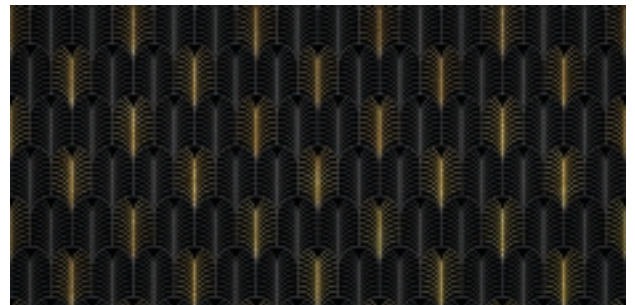

59 x 120 cm (23,22" x 47,24")