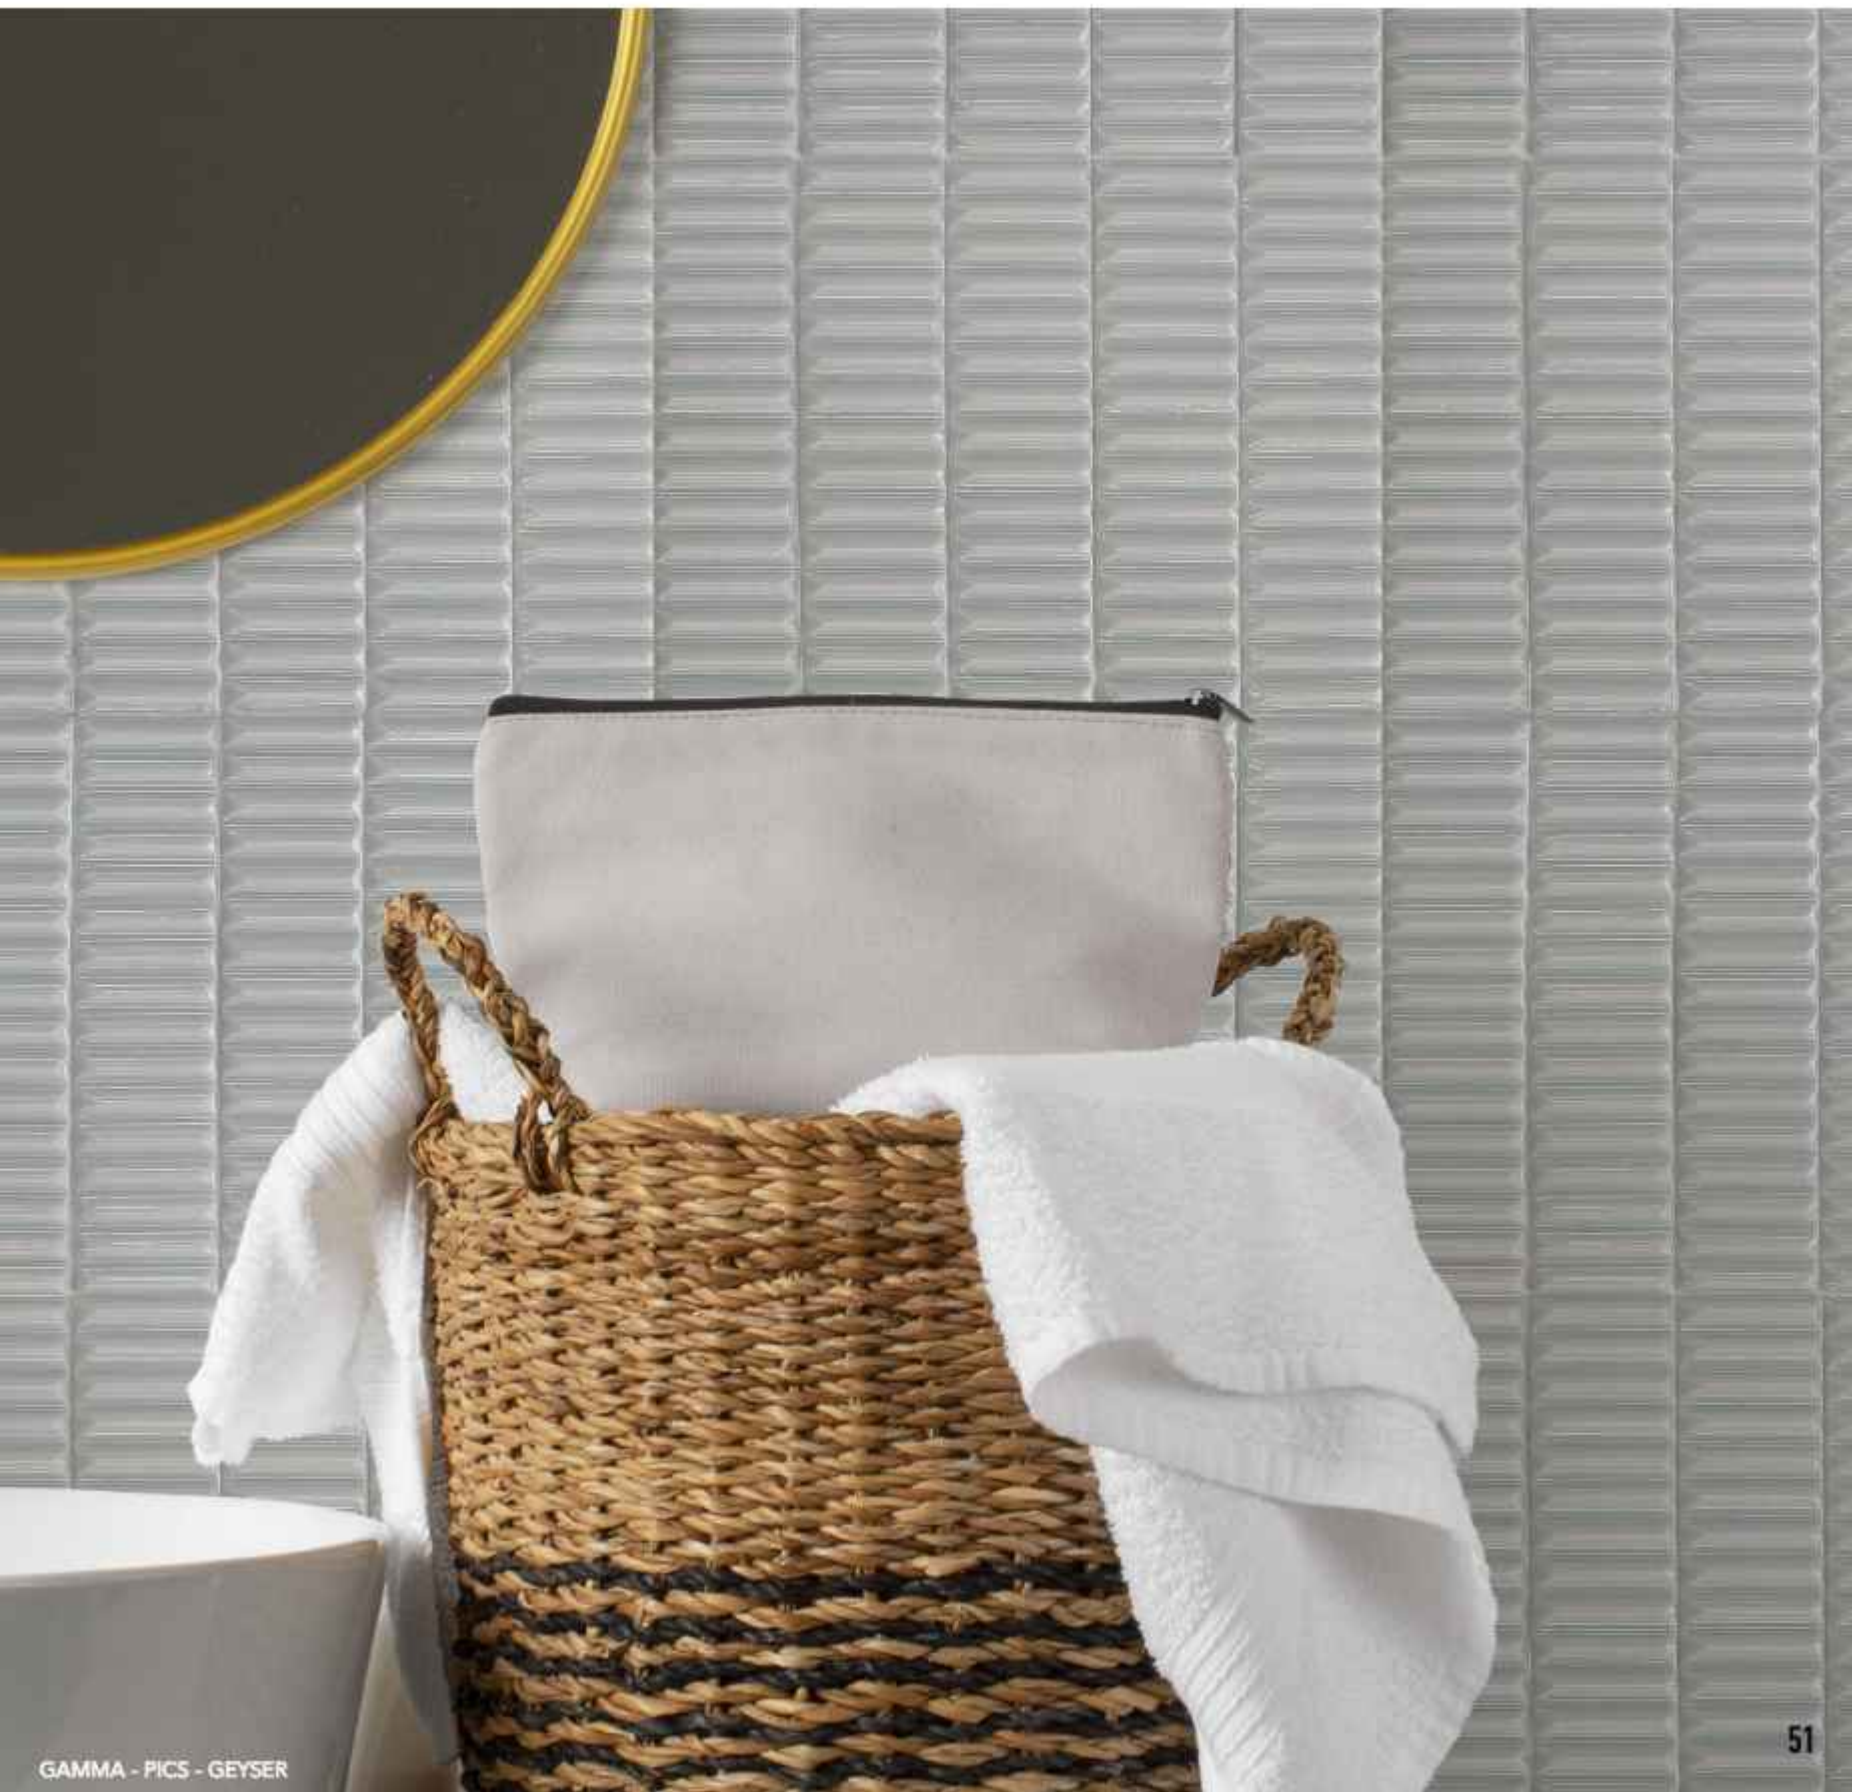

* Variedad de gráficas
Variety of graphics

GAMMA

5x30 cm (2x12")
PASTA BLANCA / WHITE BODY

ACABADO MATE / MATT FINISH

ACABADO BRILLO / GLOSSY FINISH

RELIEVE ONA MATE

RELIEVE ONA BRILLO

**PAVIMENTO COORDINADO / COORDINATED FLOOR TILE:
LAGOON SERIES · 20x20 cm (8x8") · PORCELÁNICO / PORCELAIN**