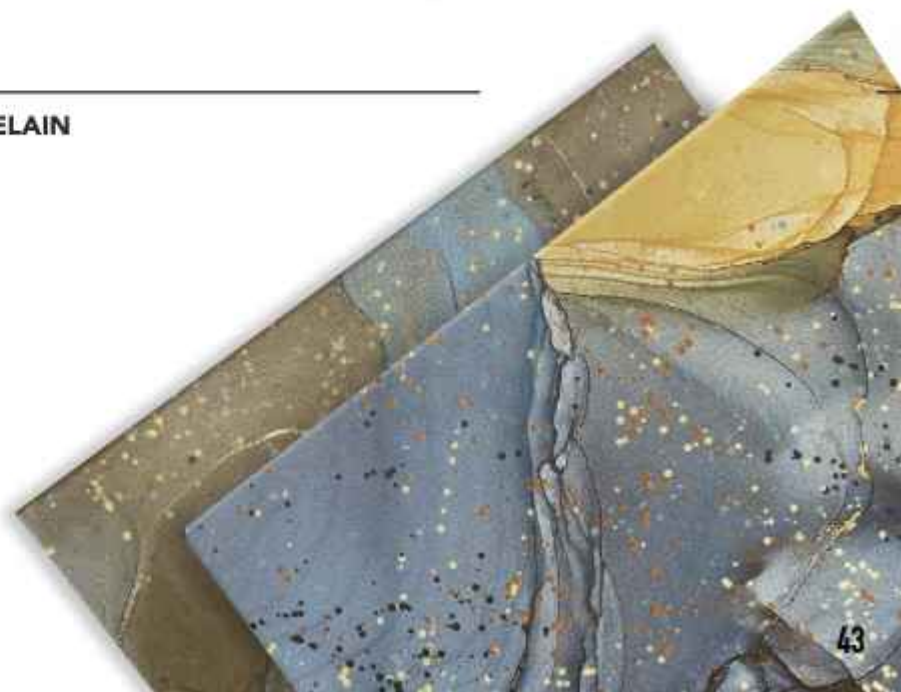

Decor Marble Fire

* Variedad de gráficas /
Variety of graphics

PAVIMENTO COORDINADO / COORDINATED FLOOR TILE:

SIDERAL SERIES · 20x20 cm (8x8") · PORCELÁNICO / PORCELAIN

* Variedad de gráficas /
Variety of graphics