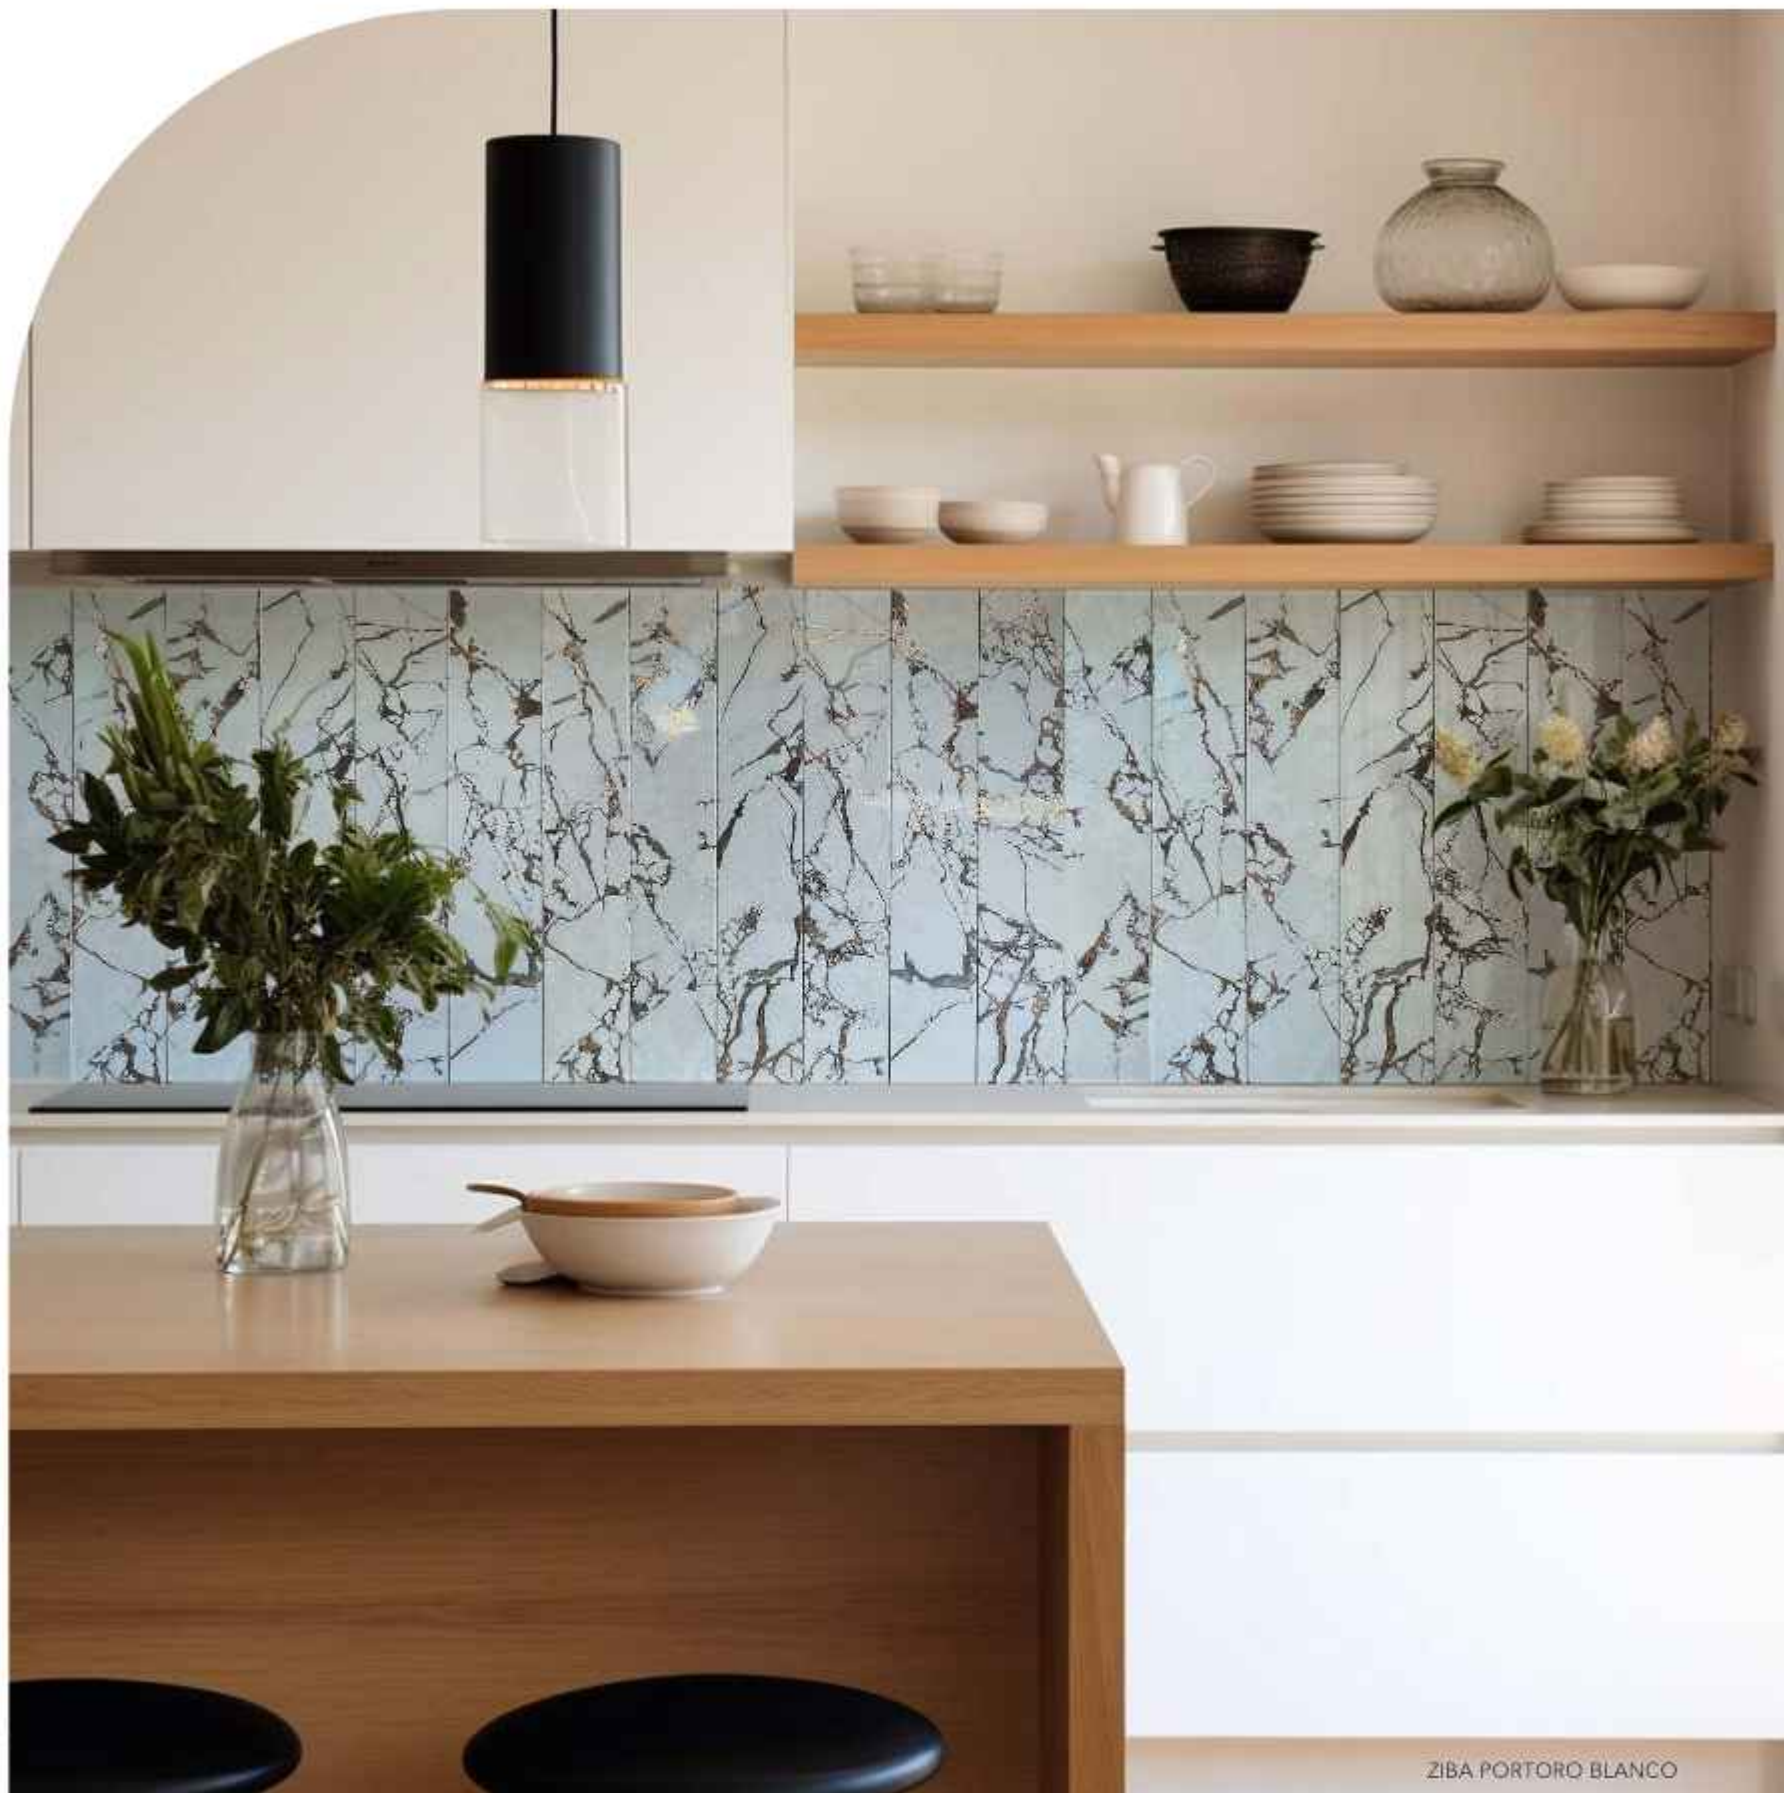

Chelsea Ice Decor

Chelsea Rose Decor

Chelsea Onix Decor

Chelsea Shapire Decor

CHELSEA EMERALD DECOR

CHELSEA ICE DECOR

CHELSEA EMERALD DECOR

CHELSEA SHAPIRE DECOR

CHELSEA ROSE DECOR

ZIBÁ

10x60 cm (4x24)"
PASTA BLANCA/ WHITE BODY

ZIBÁ · 10x60 cm (4x24)" · GLOSSY FINISH

* Variedad de gráficas / Variety of graphics

Agatha

Arabescato

Light Blue

ZIBÁ · 10x60 cm (4x24)" · GLOSSY FINISH

* Variedad de gráficas / Variety of graphics

Onix

Portoro

Portoro Blanco

ZIBA ARABESCATO

ZIBA PORTORO

YOSEMITE