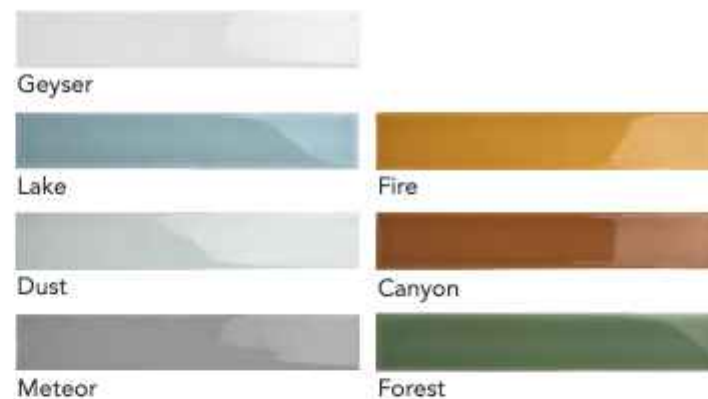

* Variedad de gráficas
Variety of graphics

GAMMA

5x30 cm (2x12")
PASTA BLANCA / WHITE BODY

ACABADO MATE / MATT FINISH

ACABADO BRILLO / GLOSSY FINISH

RELIEVE ONA MATE

RELIEVE ONA BRILLO

**PAVIMENTO COORDINADO / COORDINATED FLOOR TILE:
LAGOON SERIES · 20x20 cm (8x8") · PORCELÁNICO / PORCELAIN**