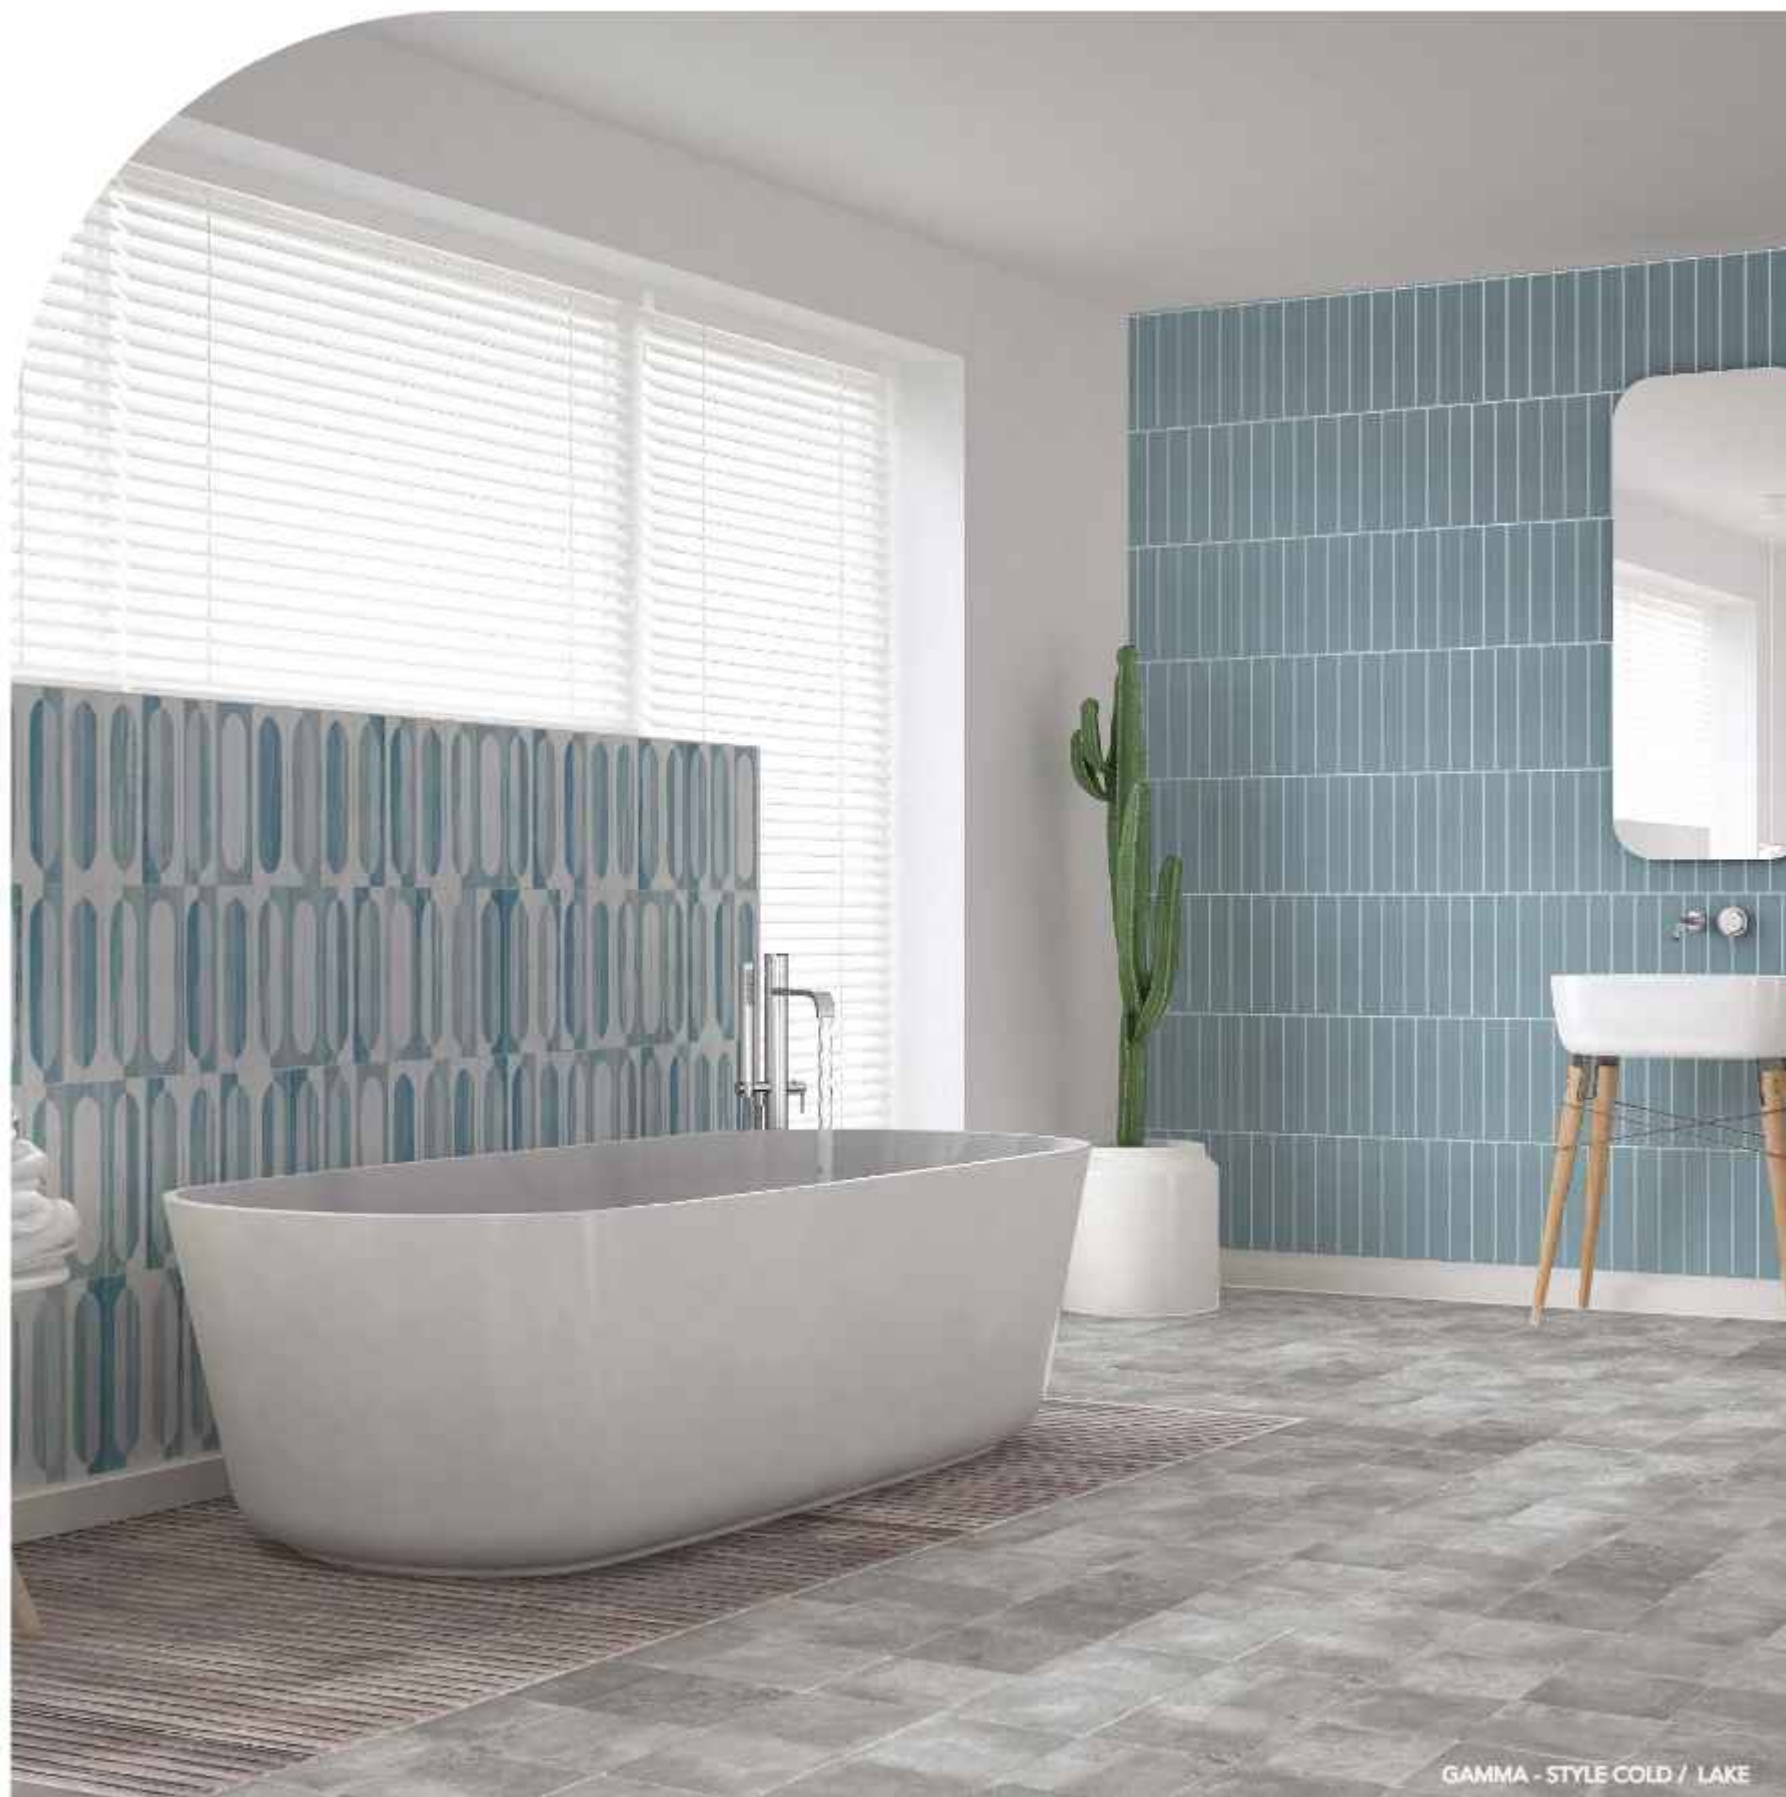

Decor Style Warm

* Variedad de gráficas
Variety of graphics

GAMMA DECORS ONA · 5x30 cm (2x10)" · MATT & GLOSSY FINISH

Decor Colosso

Decor Frame

Decor Grunge

GAMMA - METEOR

GAMMA - ONA - FIRE / GEYSER