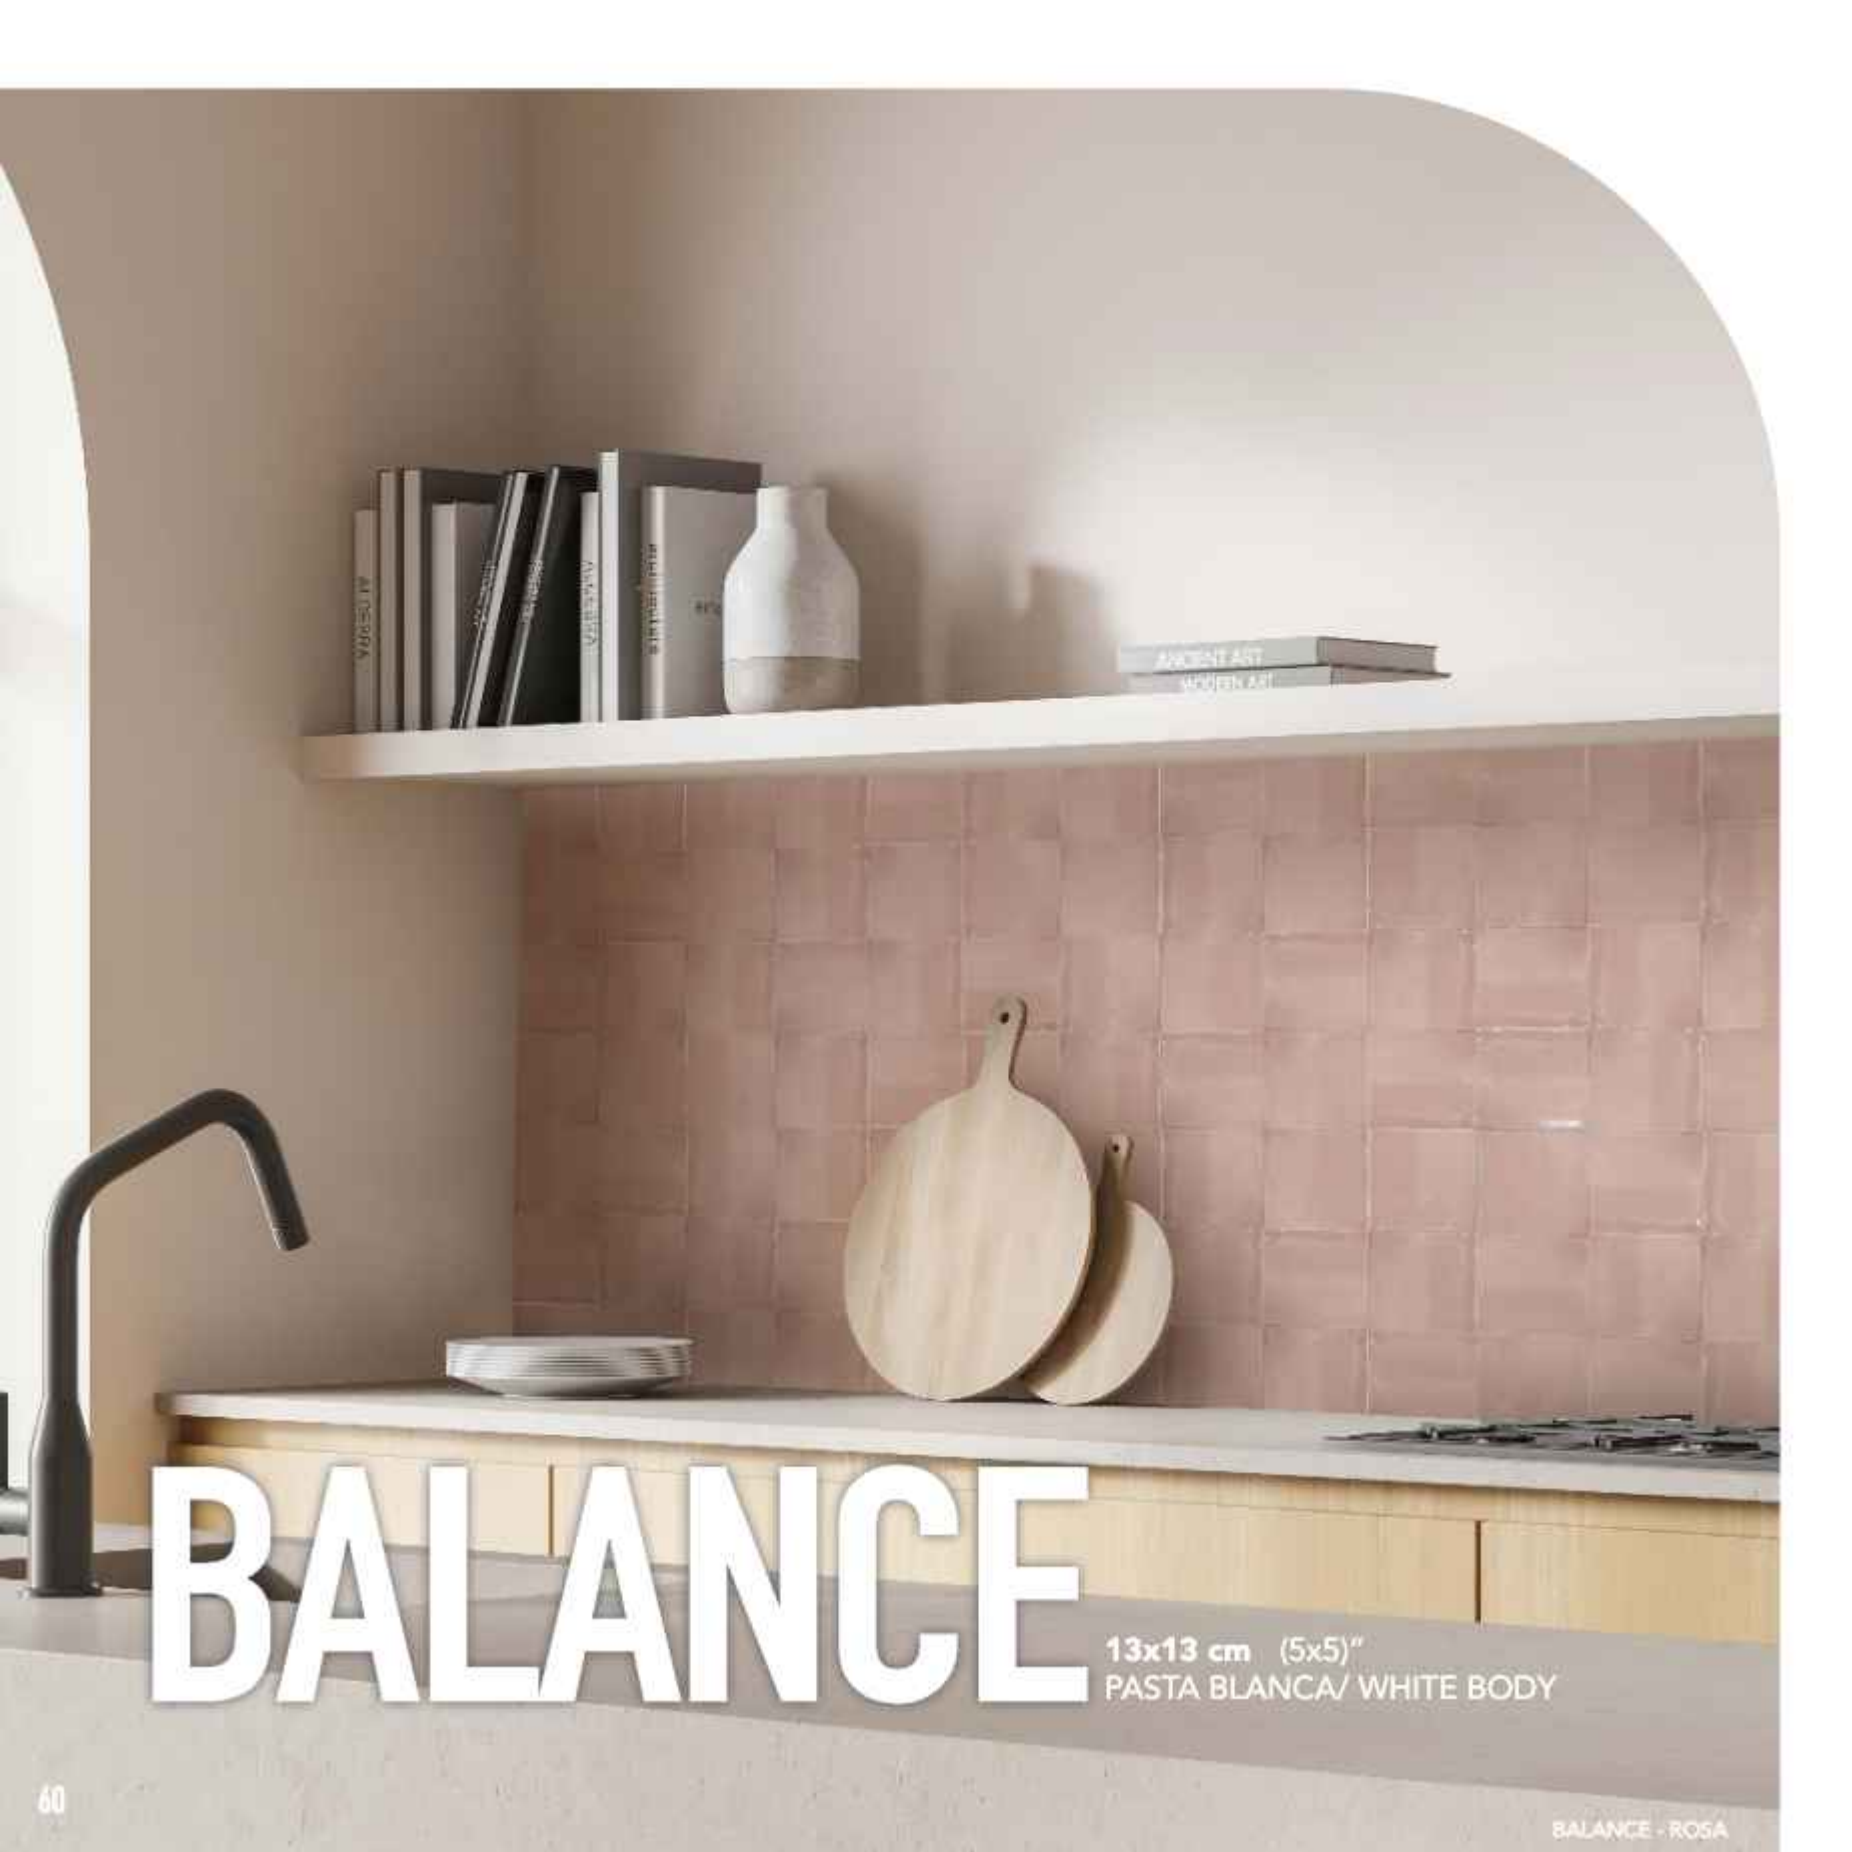

BALANCE

6,5x12 cm (2,5x5)"
PASTA BLANCA/ WHITE BODY

BRUME - AZUL

Rosa

Urano verde

Crema

Azul

Cobalto